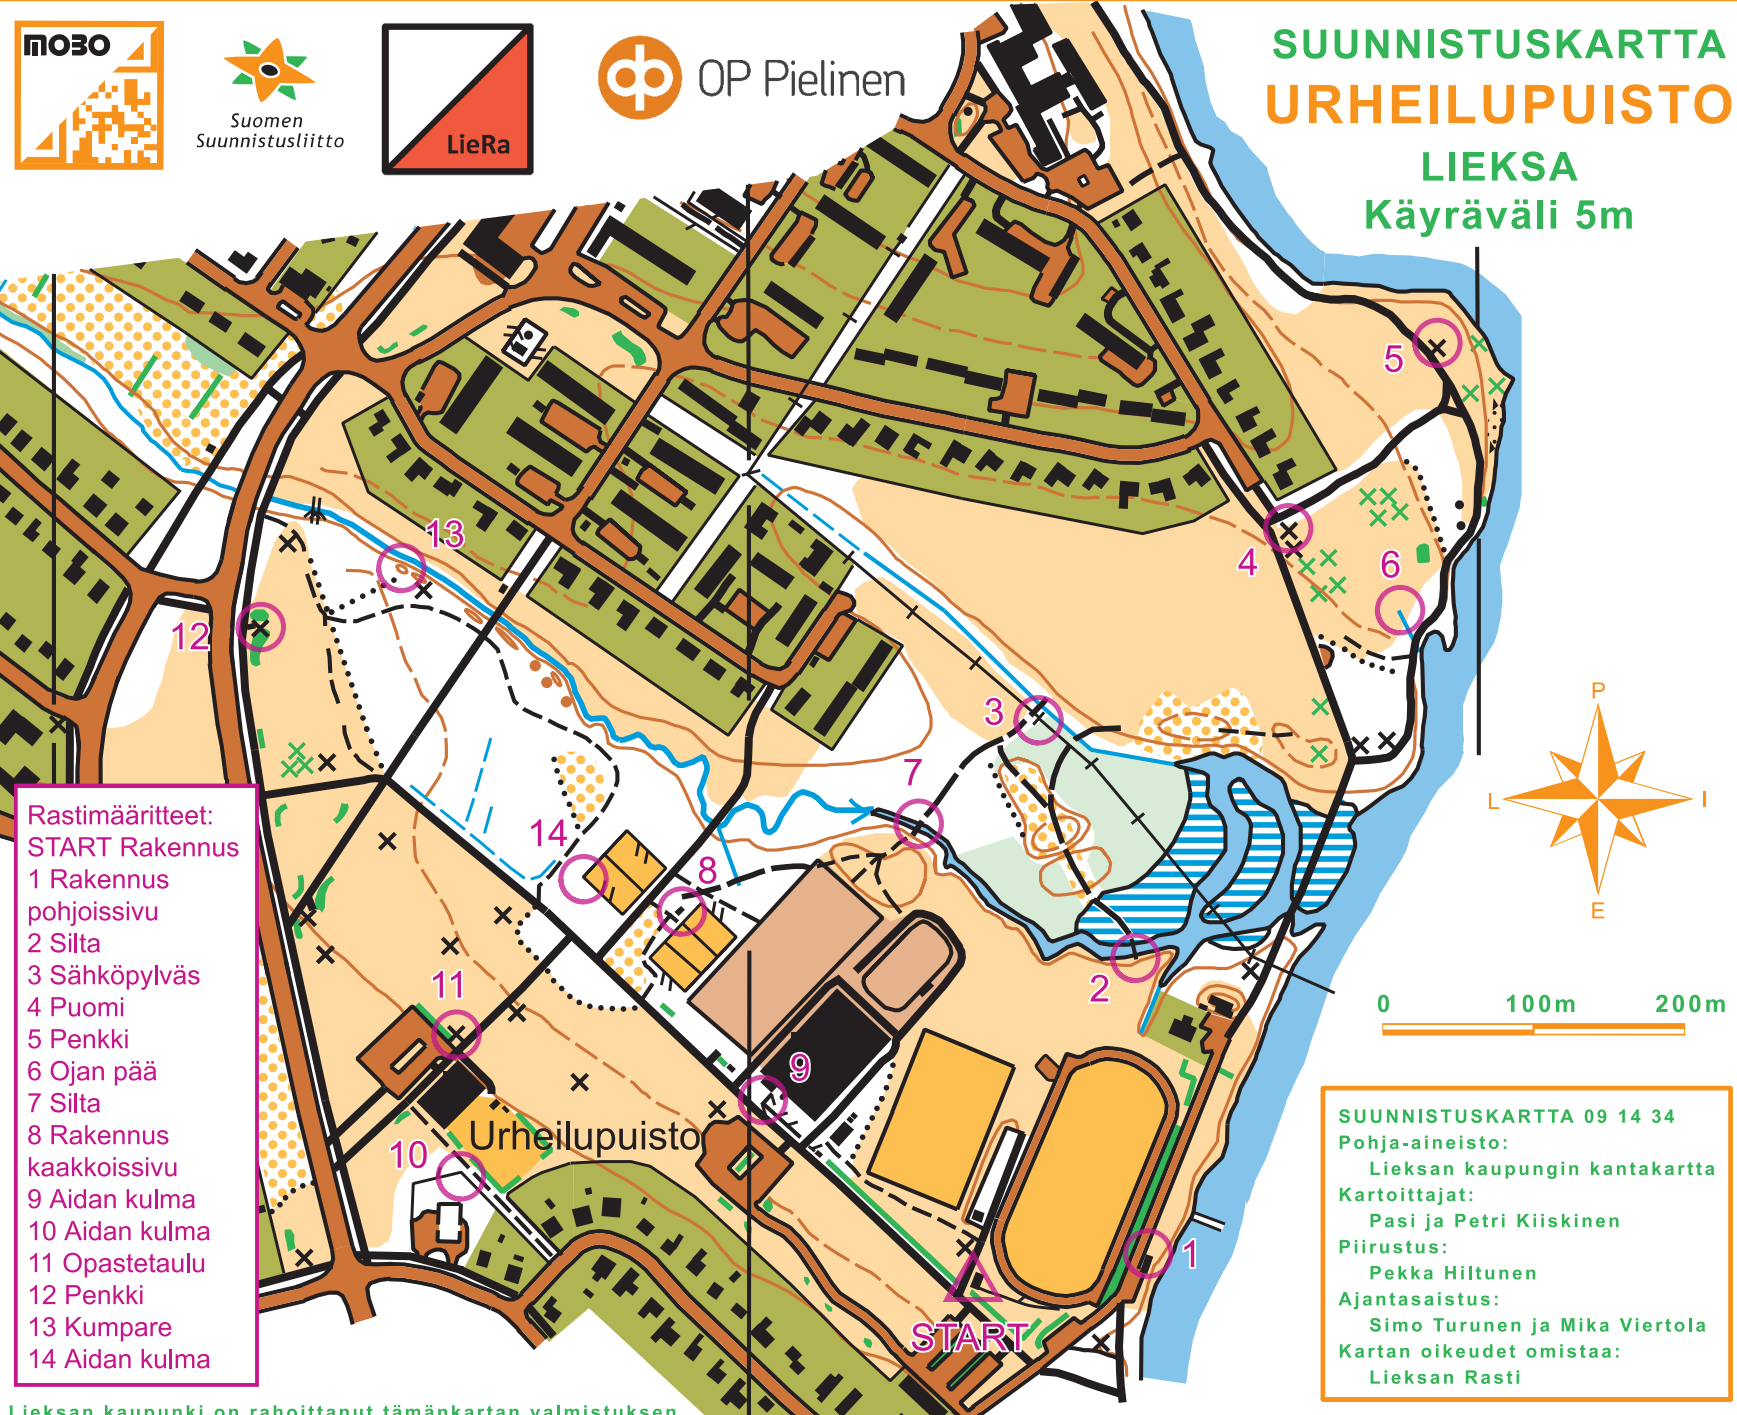

# SUUNNISTUSKARTTA URHEILUPIISTO

LIEKSA  
Käyräväli 5m

- Rastimääritteet:**  
START Rakennus  
1 Rakennus pohjoissivu  
2 Silta  
3 Sähköpylväs  
4 Puomi  
5 Penkki  
6 Ojan pää  
7 Silta  
8 Rakennus kaakkoissivu  
9 Aidan kulma  
10 Aidan kulma  
11 Opastetäulu  
12 Penkki  
13 Kumpare  
14 Aidan kulma

SUUNNISTUSKARTTA 09 14 34  
Pohja-aineisto:  
Lieksan kaupungin kantakartta  
Kartoittajat:  
Pasi ja Petri Kiiskinen  
Piirustus:  
Pekka Hiltunen  
Ajantasaistus:  
Simo Turunen ja Mika Viertola  
Kartan oikeudet omistaa:  
Lieksan Rasti

Lieksan kaupunki on rahoittanut tämänkartan valmistuksen.