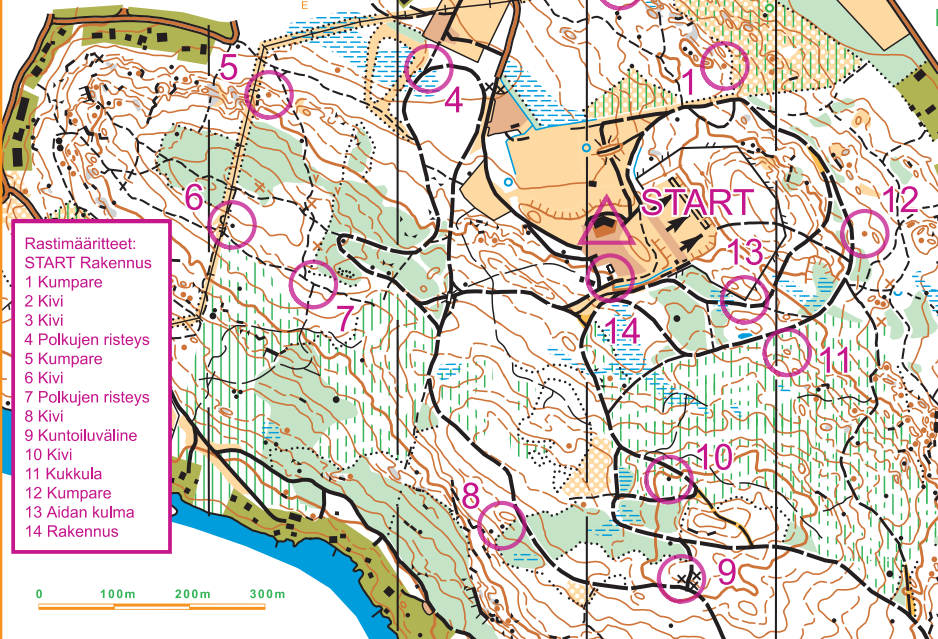

# SUUNNISTUSKARTTA TIMITRA

LIEKSA  
Käyräväli 5m

- Rastimäärittelyt:  
START Rakennus  
1 Kumpare  
2 Kivi  
3 Kivi  
4 Polkujen risteys  
5 Kumpare  
6 Kivi  
7 Polkujen risteys  
8 Kivi  
9 Kuntoiluväline  
10 Kivi  
11 Kukkula  
12 Kumpare  
13 Aidan kulma  
14 Rakennus

0 100m 200m 300m

LieRa

OP Pielinen

OTE SUUNNISTUS-  
KARTASTA 15 14 02  
Kartoitus ja piirustus:  
Pekka Hiltunen  
Kartan oikeudet omistaa:  
Lieksan Rasti