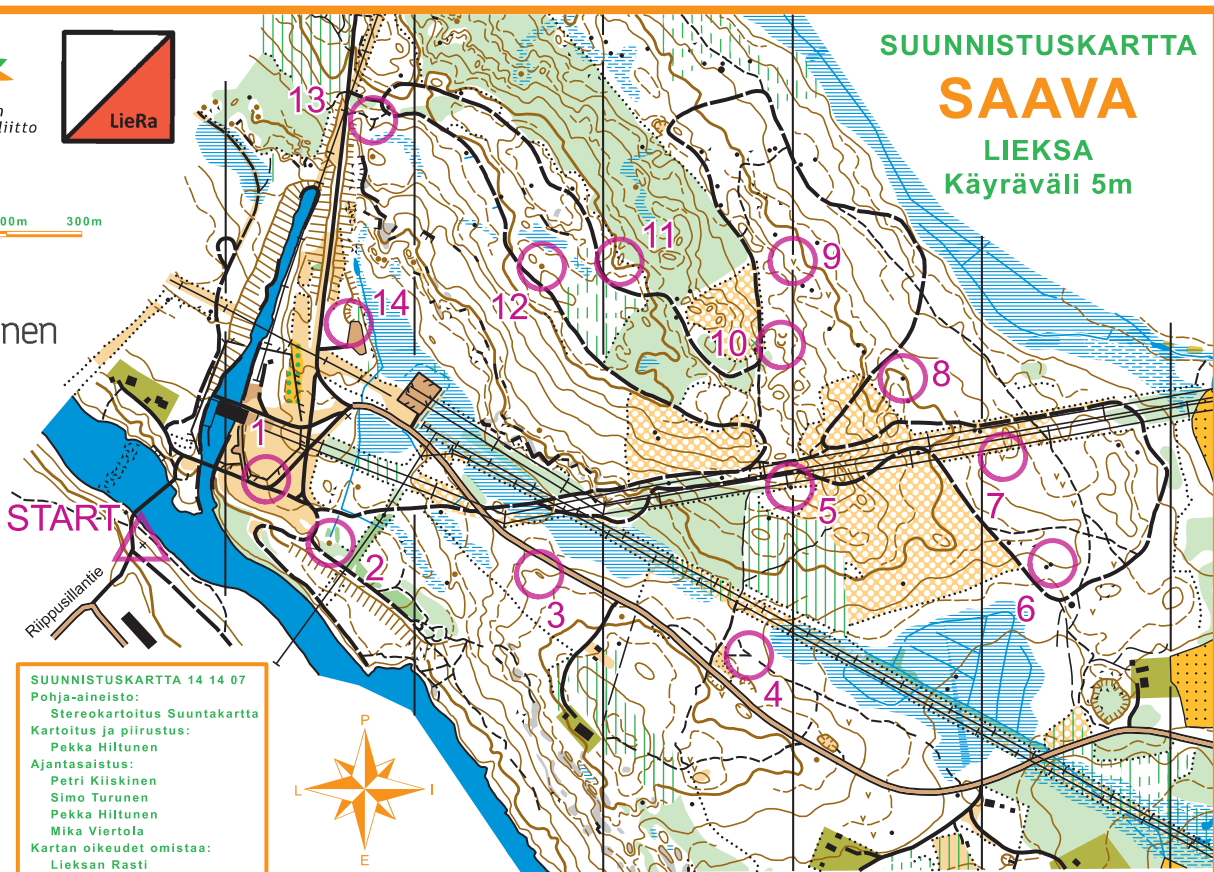

SUUNNISTUSKARTTA

SAAVA

LIEKSA
Käyräväli 5m

0 100m 200m 300m

- Rastimääritteet:
 START Opastetaulu
 1 Aidan kulma
 2 Kumpare
 3 Kukkula
 4 Polkujen risteys
 5 Kivi
 6 Kivi
 7 Kuoppa
 8 Kivi
 9 Kuoppa
 10 Pieni suppa
 11 Kukkula
 12 Kumpare
 13 Polkujen risteys
 14 Metsän reuna

SUUNNISTUSKARTTA 14 14 07
 Pohja-aineisto:
 Stereokartoitus Suuntakartta
 Kartoitus ja piirustus:
 Pekka Hiltunen
 Ajantasaistus:
 Petri Kiiskinen
 Simo Turunen
 Pekka Hiltunen
 Mika Viertola
 Kartan oikeudet omistaa:
 Lieksan Rasti