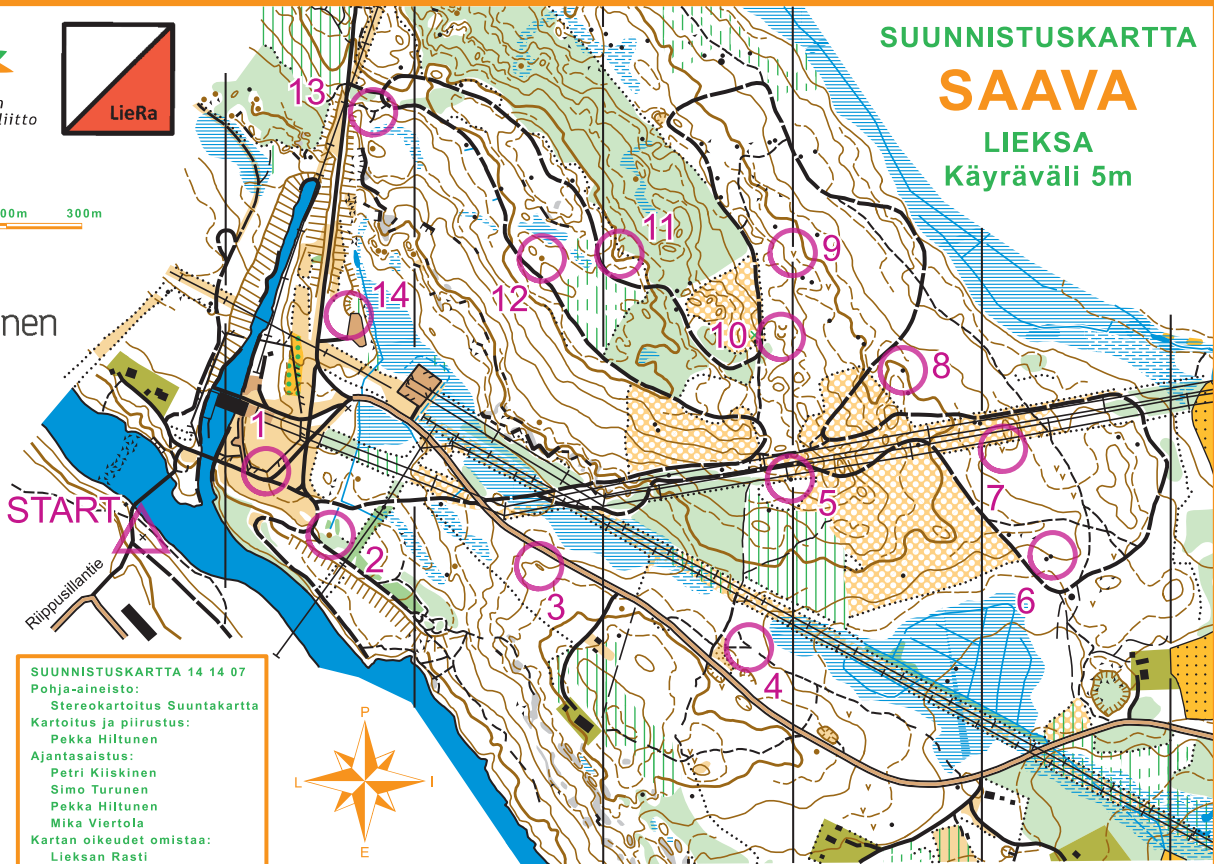

SUUNNISTUSKARTTA

SAAVA

LIEKSA  
Käyräväli 5m

0 100m 200m 300m

- Rastimääritteet:  
 START Opastetaulu  
 1 Aidan kulma  
 2 Kumpare  
 3 Kukkula  
 4 Polkujen risteys  
 5 Kivi  
 6 Kivi  
 7 Kuoppa  
 8 Kivi  
 9 Kuoppa  
 10 Pieni suppa  
 11 Kukkula  
 12 Kumpare  
 13 Polkujen risteys  
 14 Metsän reuna

SUUNNISTUSKARTTA 14 14 07  
 Pohja-aineisto:  
 Stereokartoitus Suuntakartta  
 Kartoitus ja piirustus:  
 Pekka Hiltunen  
 Ajantasaistus:  
 Petri Kiiskinen  
 Simo Turunen  
 Pekka Hiltunen  
 Mika Viertola  
 Kartan oikeudet omistaa:  
 Lieksan Rasti