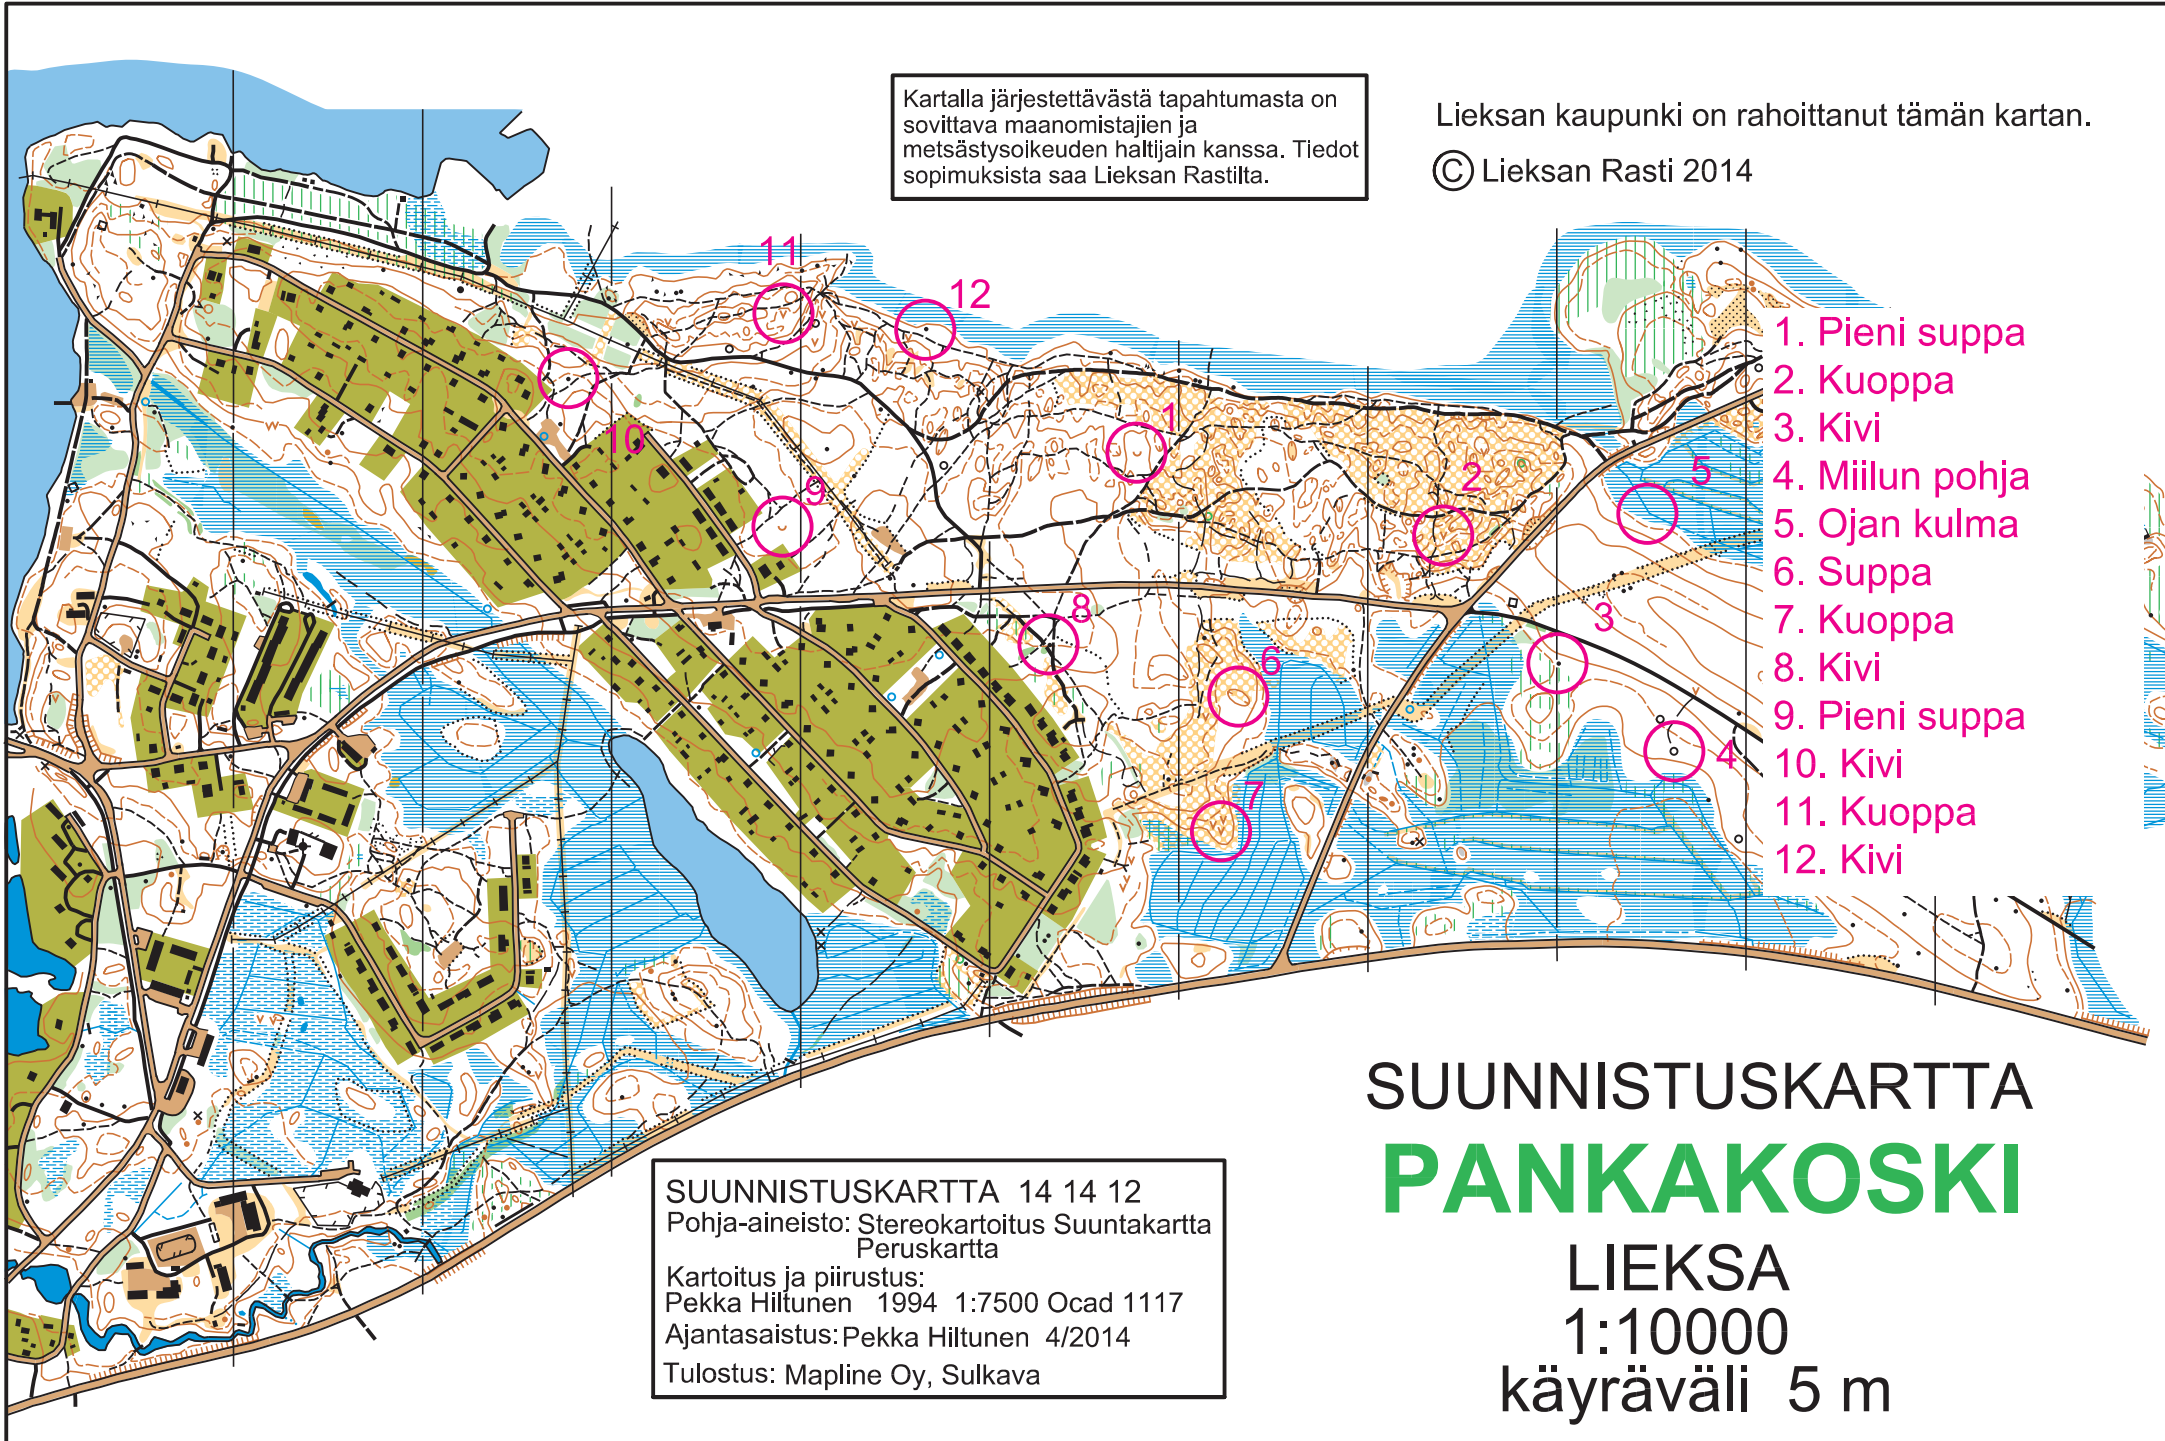

Kartalla järjestettävästä tapahtumasta on sovittava maanomistajien ja metsästysoikeuden haltijain kanssa. Tiedot sopimuksista saa Lieksan Rastilta.

Lieksan kaupunki on rahoittanut tämän kartan.

© Lieksan Rasti 2014

1. Pieni suppa
2. Kuoppa
3. Kivi
4. Miilun pohja
5. Ojan kulma
6. Suppa
7. Kuoppa
8. Kivi
9. Pieni suppa
10. Kivi
11. Kuoppa
12. Kivi

SUUNNISTUSKARTTA 14 14 12
Pohja-aineisto: Stereokartoitus Suuntakartta
Peruskartta
Kartoitus ja piirustus:
Pekka Hiltunen 1994 1:7500 Ocad 1117
Ajantasaistus: Pekka Hiltunen 4/2014
Tulostus: Mapline Oy, Sulkava

SUUNNISTUSKARTTA PANKKAKOSKI

LIEKSA
1:10000
käyräväli 5 m